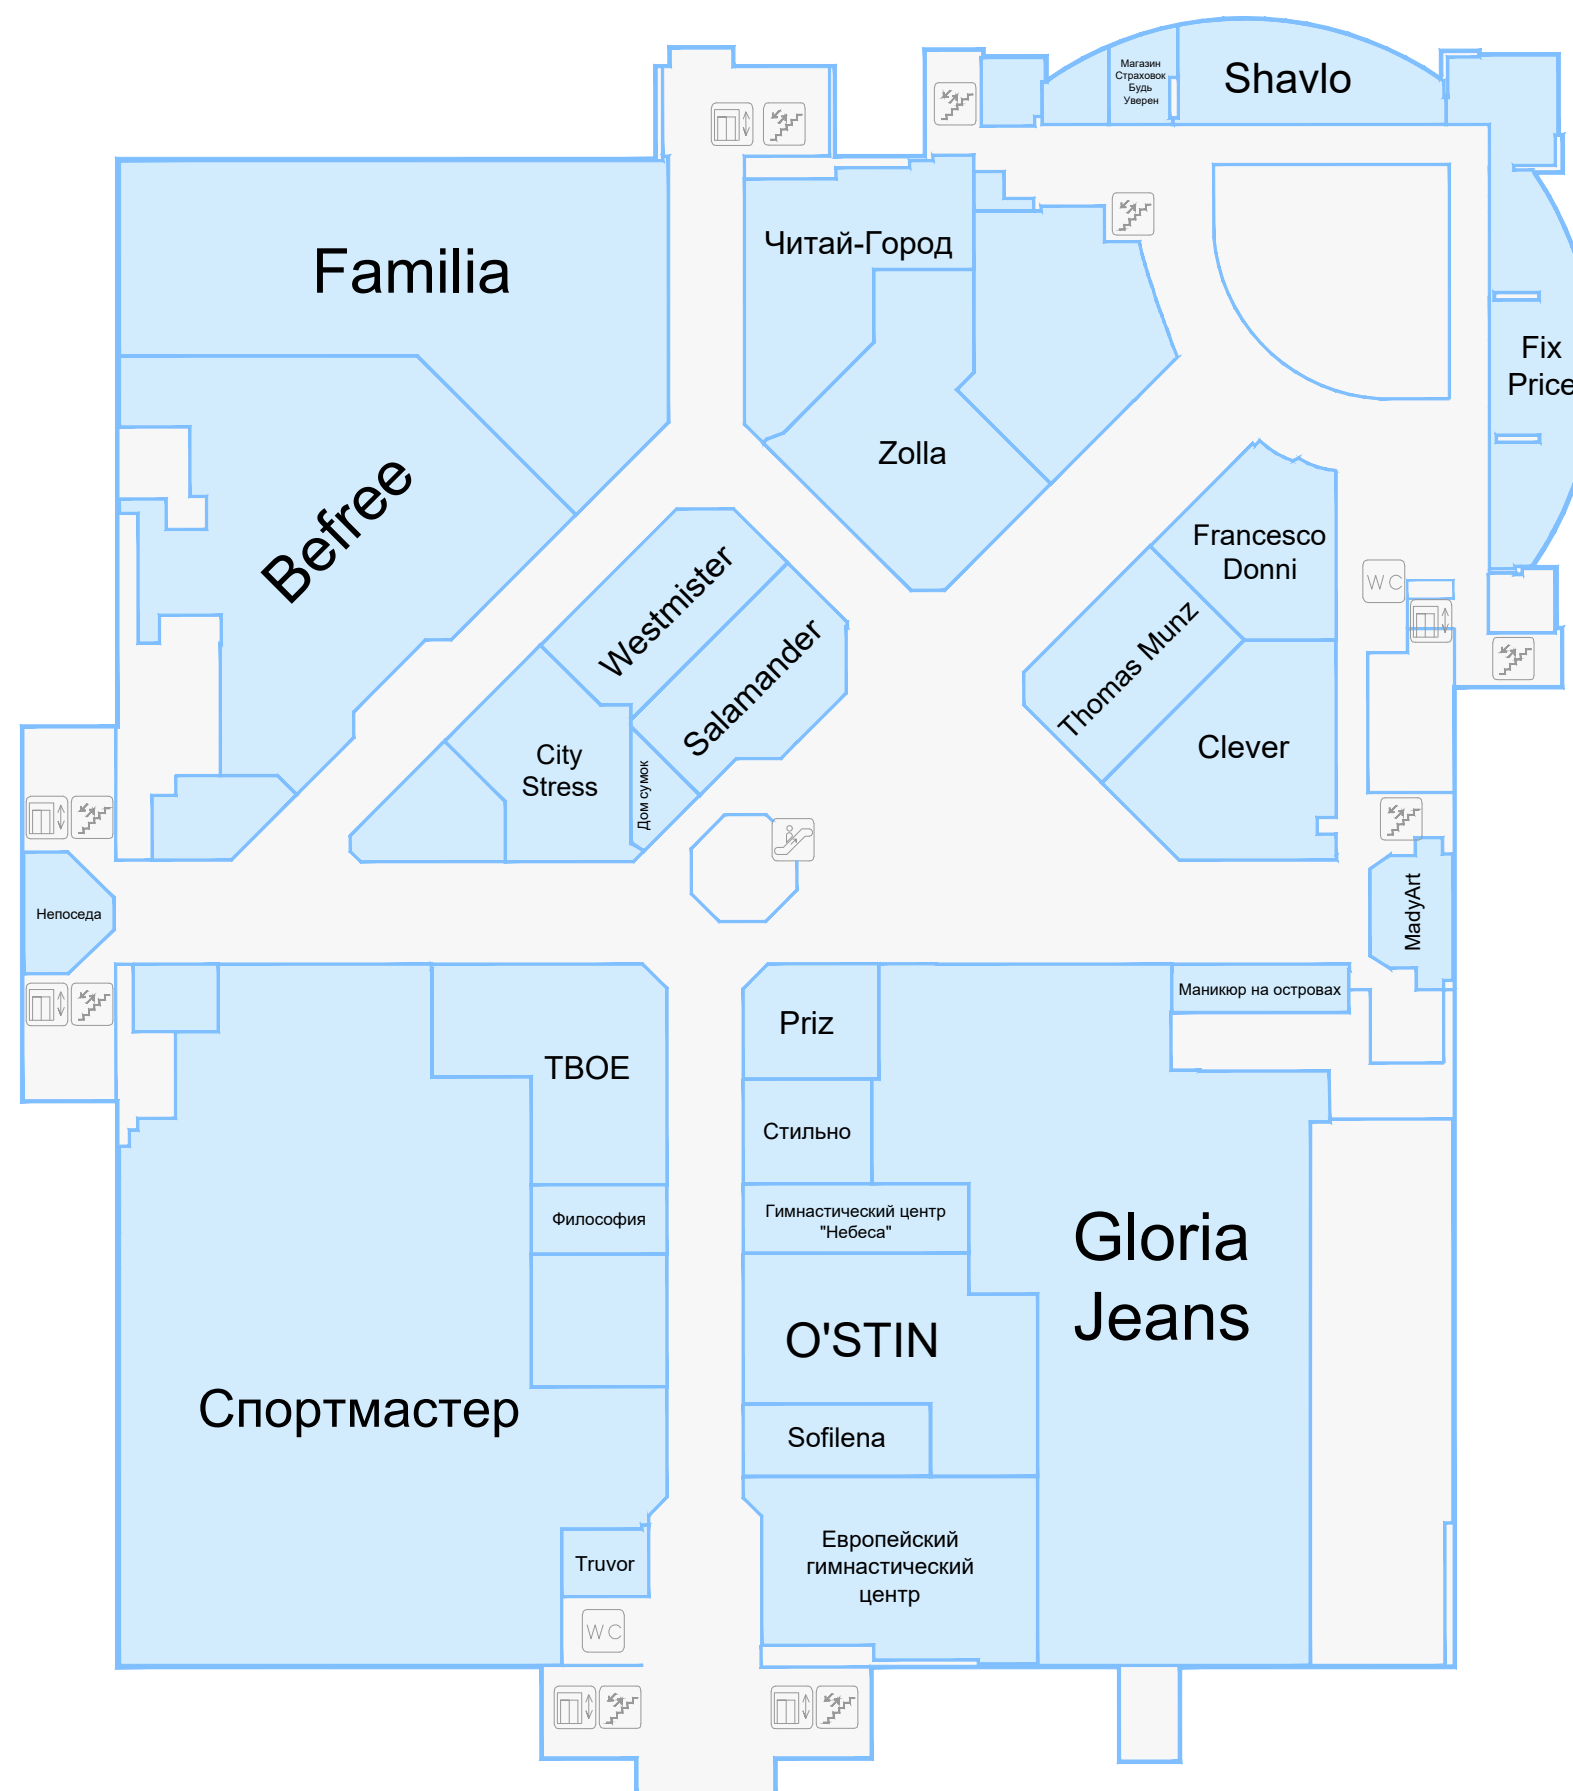

"Парк Хаус" г. Екатеринбург

1 - Й ЭТАЖ

Вход 1

-  Эскалатор
-  Туалет
-  Лестница
-  Лифт
-  Навигация

-  Эскалатор
-  Туалет
-  Лестница
-  Лифт
-  Навигация

-  Эскалатор
-  Туалет
-  Лестница
-  Лифт
-  Навигация